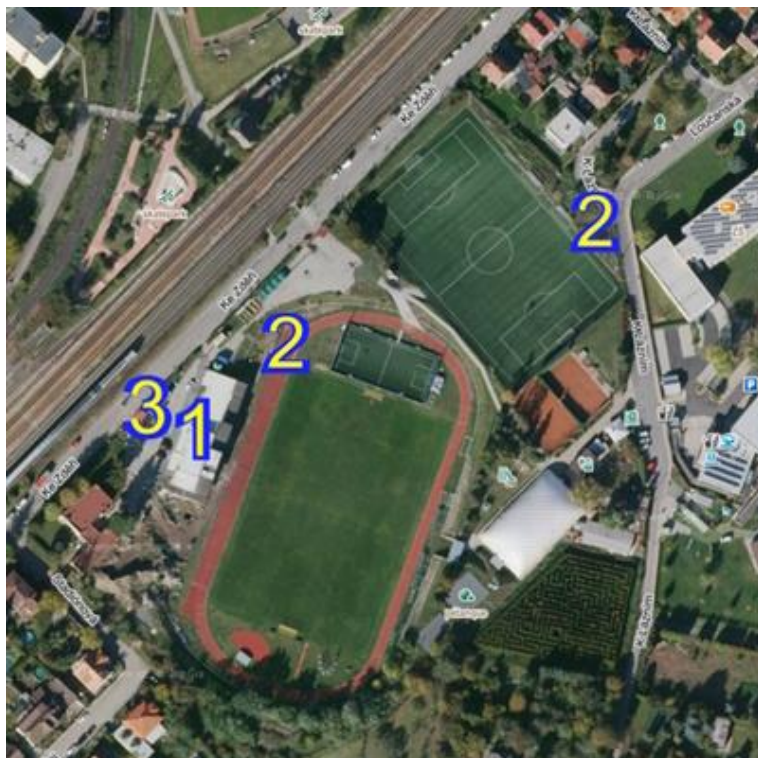

CERTIFIKACE AREÁLU

PRAHA, RADOTÍN

Situace, přírodní tráva

- 1 Šatny účastníků
- 2 Stanoviště sanitky
- 3 Parkování pro účastníky

Pozn.

-

Rozměry

Vzdálenost branek: 100.0 m
Délka hracího prostoru: 104.0 m
Šířka hracího prostoru: 75.0 m
Využitelný trávník: 100 × 71 m
Počet hřišť pro 5s formu: 3
Počet hřišť pro flag fotbal: 4

Pokyn pro lajnování na tackle

Umístění branek: Obě o 200 cm v autu
Vzdálenost end lines: 96.0 m (105.0 yd)
Typ lajnování: Modrý
Délka jedné jednotky: 87.3 cm
Hloubka endzóny: 873 cm

Areál 200

Délka: Ne
Tribuna: Ano
Zázemí: Ano

Situace, umělá tráva

- 1 Šatny účastníků
- 2 Stanoviště sanitky
- 3 Parkování pro účastníky

Pozn.

-

Rozměry

Vzdálenost branek: 92.0 m
 Délka hracího prostoru: 100.0 m
 Šířka hracího prostoru: 62.0 m
 Využitelný trávník: 92 × 92 m
 Počet hřišť pro 5s formu: 3
 Počet hřišť pro flag fotbal: 3

Areál 200

Délka: Ne
 Tribuna: Ne
 Zázemí: Ano

Pokyn pro lajnování na tackle

Umístění branek: Obě na endline
 vzdálenost end lines: 92.0 m (100.6 yd)
 Typ lajnování: Modrý
 Délka jedné jednotky: 83.6 cm
 Hloubka endzóny: 836 cm