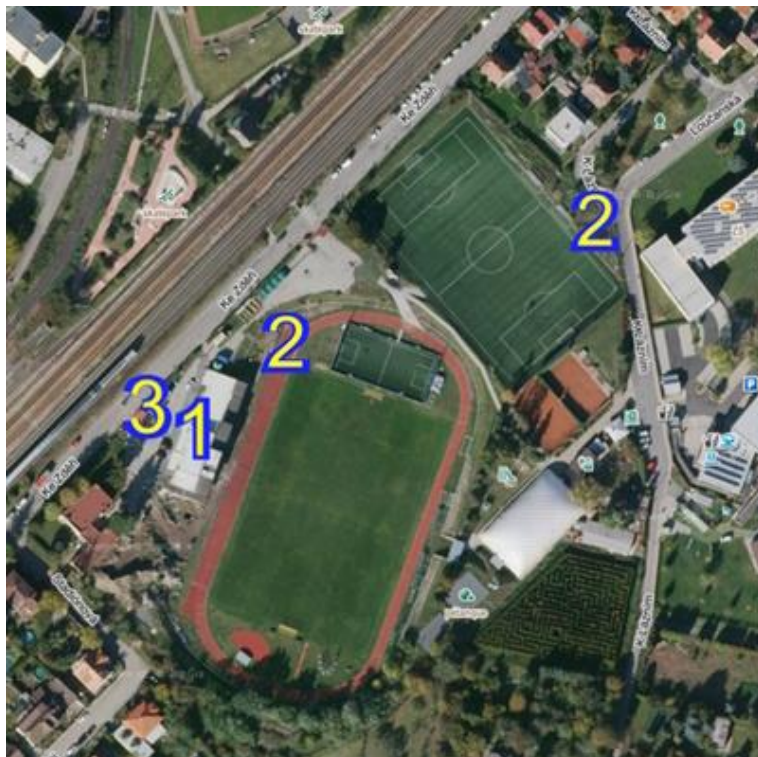

CERTIFIKACE AREÁLU

PRAHA, RADOTÍN

Situace, přírodní tráva

- 1 Šatny účastníků
- 2 Stanoviště sanitky
- 3 Parkování pro účastníky

Pozn.

-

Rozměry

Vzdálenost branek: 100.0 m
Délka hracího prostoru: 104.0 m
Šířka hracího prostoru: 75.0 m
Využitelný trávník: 100 × 71 m
Počet hřišť pro 5s formu: 3
Počet hřišť pro flag fotbal: 4

Pokyn pro lajnování na tackle

Umístění branek: Obě o 200 cm v autu
Vzdálenost end lines: 96.0 m (105.0 yd)
Typ lajnování: Modrý
Délka jedné jednotky: 87.3 cm
Hloubka endzóny: 873 cm

Areál 200

Délka: Ne
Tribuna: Ano
Zázemí: Ano

Situace, umělá tráva

- 1 Šatny účastníků
- 2 Stanoviště sanitky
- 3 Parkování pro účastníky

Pozn.

-

Rozměry

Vzdálenost branek: 92.0 m
 Délka hracího prostoru: 100.0 m
 Šířka hracího prostoru: 62.0 m
 Využitelný trávník: 92 × 92 m
 Počet hřišť pro 5s formu: 3
 Počet hřišť pro flag fotbal: 3

Areál 200

Délka: Ne
 Tribuna: Ne
 Zázemí: Ano

Pokyn pro lajnování na tackle

Umístění branek: Obě na endline
 vzdálenost end lines: 92.0 m (100.6 yd)
 Typ lajnování: Modrý
 Délka jedné jednotky: 83.6 cm
 Hloubka endzóny: 836 cm